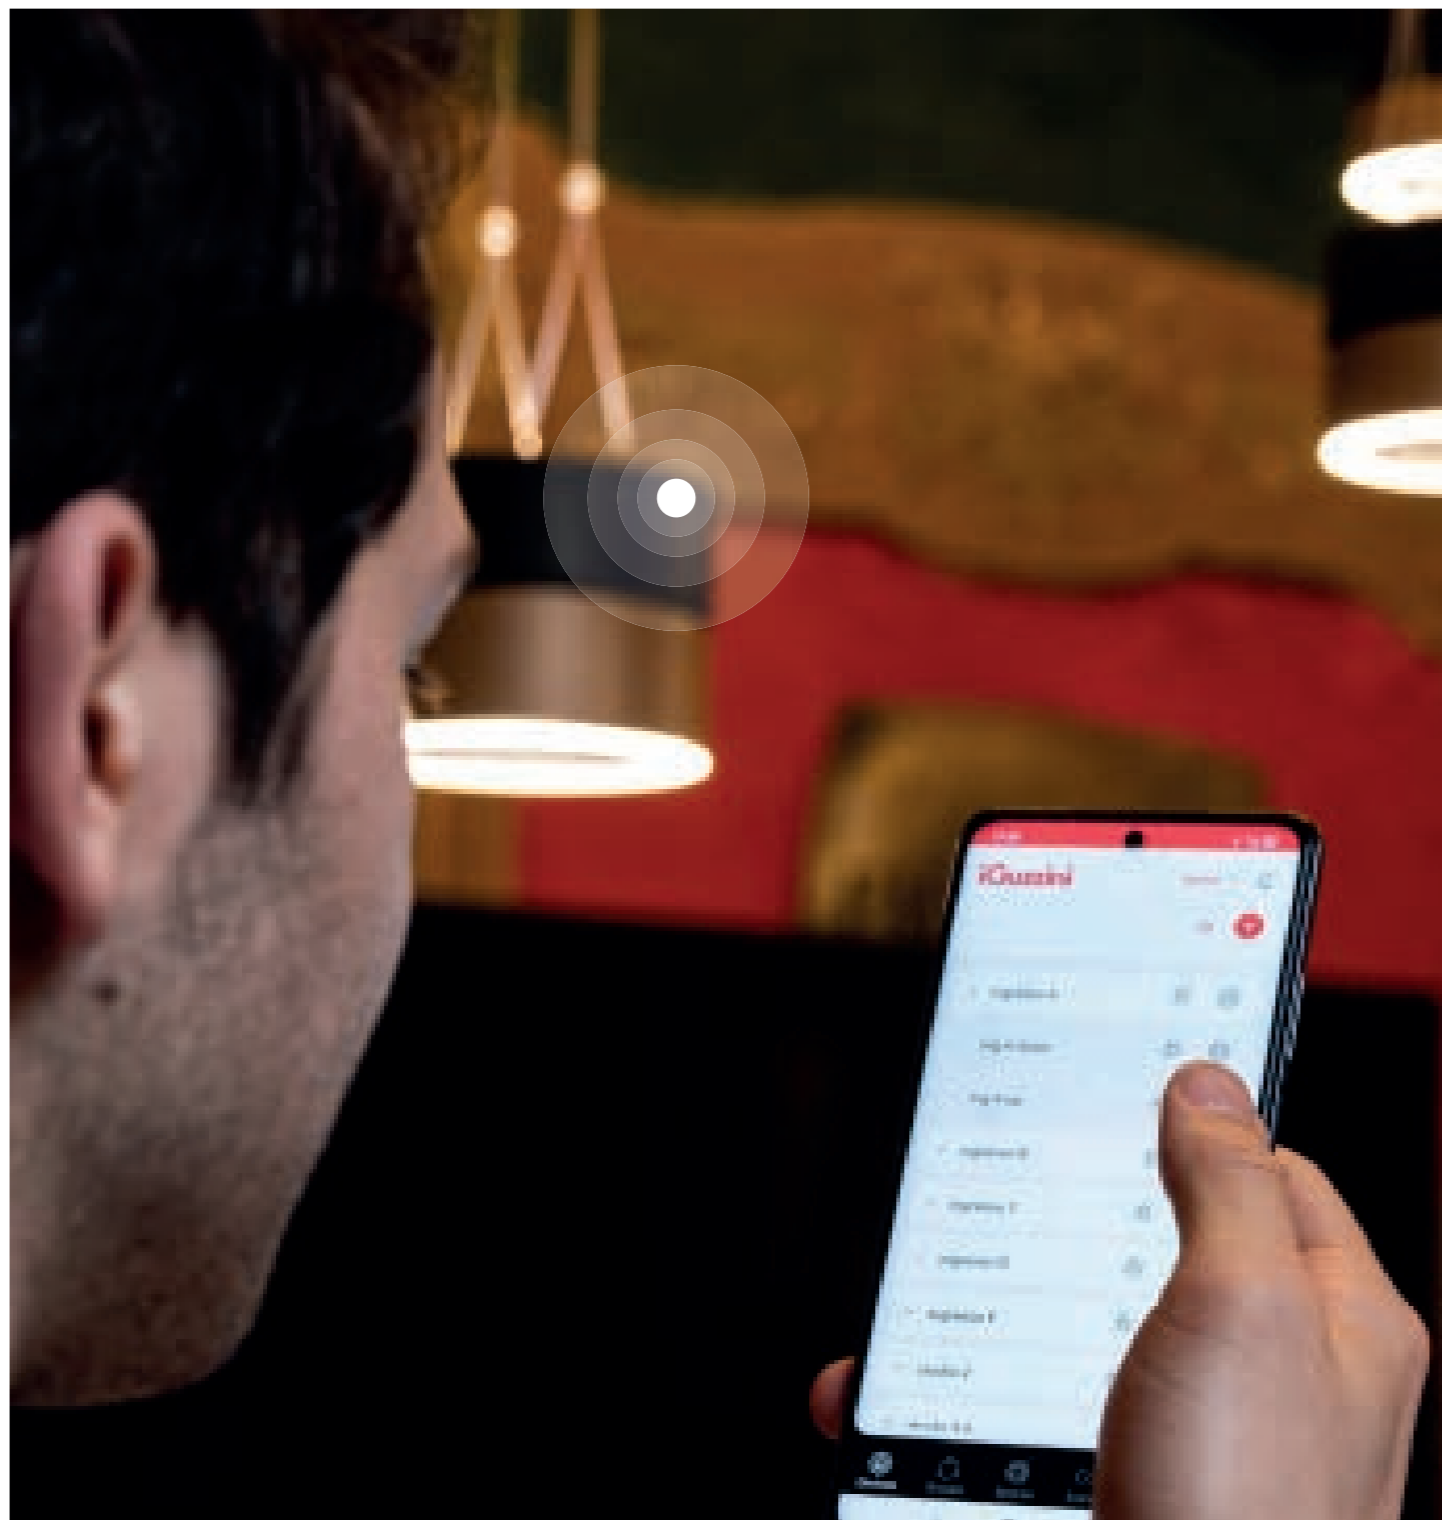

Smart Lighting

Richtige und verantwortungsvolle Beleuchtung

iGuzzini Smart Light 2

Sprachsteuerung

Intelligente Beleuchtung bzw. Smart Lighting verwandelt Technologie in Wohlbefinden und Nachhaltigkeit und erhöht die Energieeinsparungen um weitere 25%, um so absolute Einsparungen von 90% zu erzielen. Deshalb wollen wir die Nutzung von geregelterm Licht durch einfache, gängige digitale Geräte erleichtern. Mit der

BLE-DALI-Schnittstelle kann BeTwo über die iGuzzini Smart Light Control 2 App oder per Sprachsteuerung gesteuert werden, um Licht gezielt nur dort einzusetzen, wo und wann es benötigt wird. Dank des in die Schnittstelle integrierten Beacons können auch Smart Services aktiviert werden.