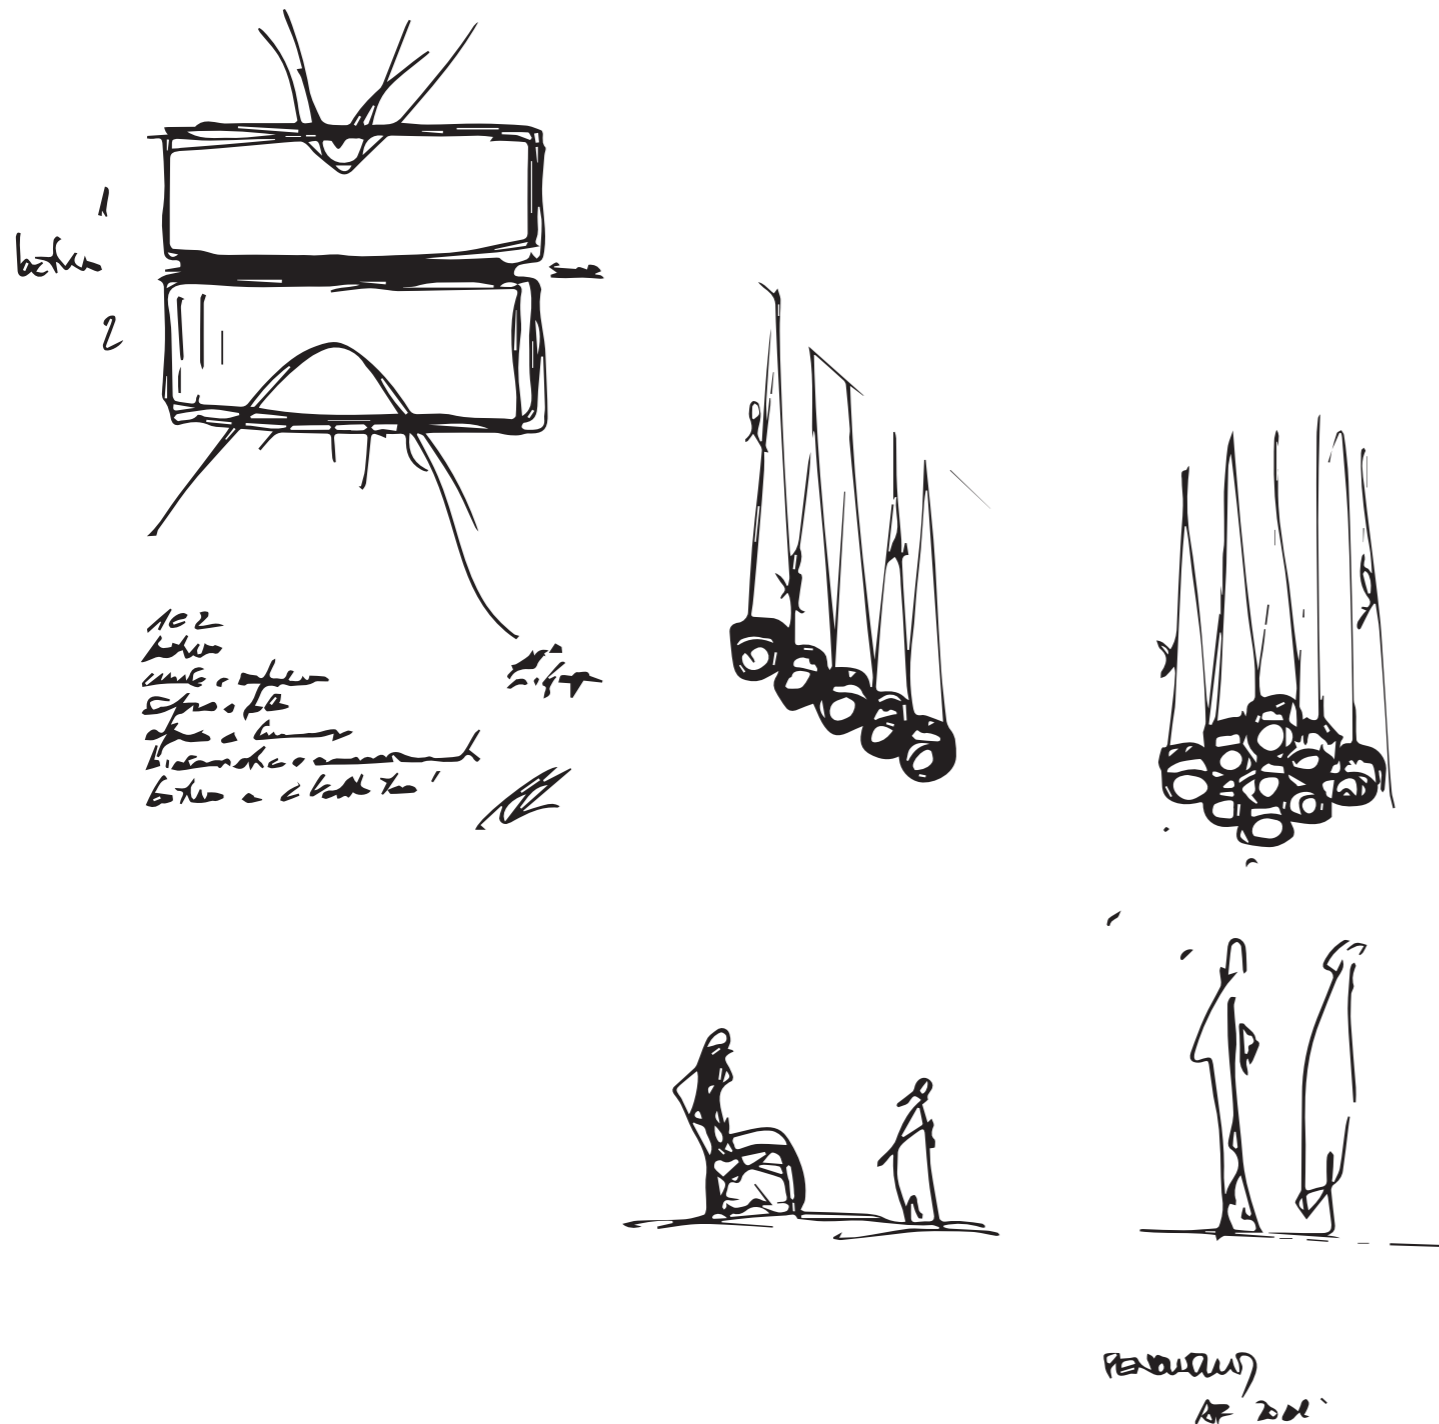

BeTwo Living together

Lighting innovation for people.

Living together

BeTwo ist eine minimalistische Pendel- und Aufbauleuchte, die aus zwei Elementen besteht, deren Wesen es ist, sich über eine Leere hinweg zu vereinen.

Sie zeigt formale und soziale Empathie, denn das Zusammenleben ist eine Erfahrung des Glücks. Das visuelle Konzept ist von Newtons Pendel inspiriert,

einem Spiel, das zum Nachdenken anregt und ein physikalisches Gesetz nutzt, um eine rhythmische Bewegung zu erzeugen, die aus einer Reihe von Metallkugeln besteht, die an einer kleinen Struktur hängen. Der Designer Alfonso Femia stellt sich BeTwo in Form dieser anspruchsvollen und entspannten Komposition vor.

BeTwo ist spielerisch veranlagt. Das System ist extrem leicht aufgehängt, und die einzelnen Elemente werden nicht nur punktuell befestigt, sondern können auch ein artikuliertes Zusammenspiel von Elementen unterschiedlicher Größe und Höhe bilden. - A. Femia

Luftige Komposition

Gestaltung des Raums durch die Konfiguration von schwebenden Geometrien

Zwei Elemente, die im Wesentlichen eine Einheit bilden, werden durch eine dünne Schattenlinie zusammengehalten, was dem Ganzen Leichtigkeit verleiht.