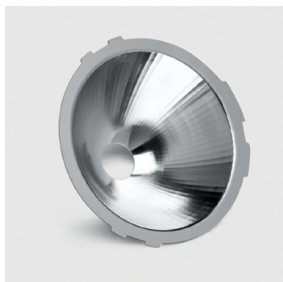

Réflecteurs Opti Beam interchangeables pour LED COB - medium

Design iGuzzini

iGuzzini

Dernière mise à jour des informations: Février 2023

Référence accessoire

6193: Réflecteurs Opti Beam interchangeables pour LED COB - medium

Description technique

Réflecteur OPTI BEAM interchangeable en aluminium extra-pur à 99,93% traité par brillantage, avec bordure en tôle d'acier électrozinguée et peinte coloris noir, pour MaxiWoody Compact LED COB - optique Flood 30°

Installation

Installation sur le corps du produit à l'aide de vis imperdables fournies avec le réflecteur.

Coloris

Aluminium (12)

Poids (Kg)

0.28

Conforme à la norme EN60598-1 et à la réglementation en vigueur (ou à la réglementation relative)
