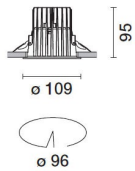

Equipo

Luminaria equipada con componentes DALI