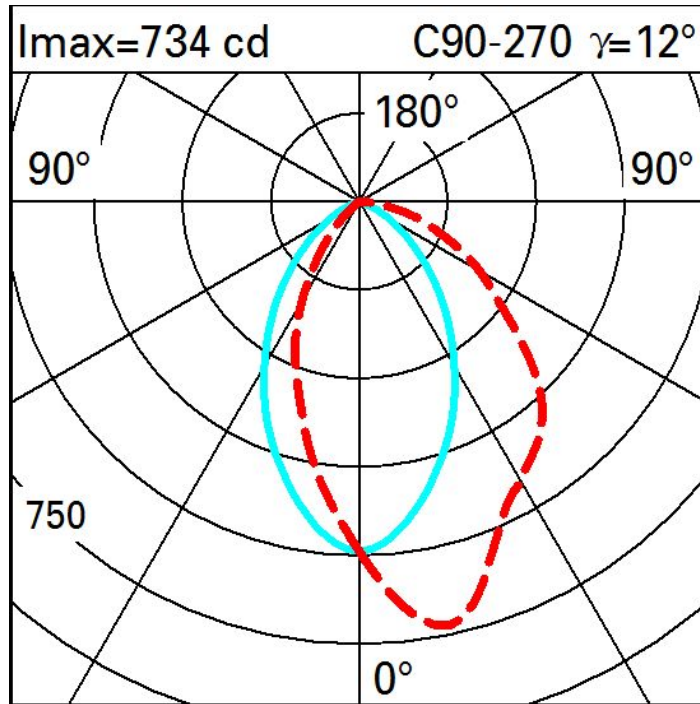

Última actualización de la información: Abril 2025

Configuraciones productos: N125

N125: Luminaria wall-washer - Ø 96 mm - neutral white - frame

Código producto

N125: Luminaria wall-washer - Ø 96 mm - neutral white - frame

Equipo

Luminaria equipada con componentes DALI

Se conforma con EN60598-1 y regulaciones pertinentes

Datos técnicos

Im de sistema:	901	Temperatura de color [K]:	3000
W de sistema:	14.1	MacAdam Step:	2
Im de la fuente:	1700	Life time (vida útil) LED 1:	> 50,000h - L90 - B10 (Ta 25°C)
W de la fuente:	12	Código de lámpara:	LED
Eficiencia luminosa (lm/W, valor del sistema):	63.9	Número de lámparas por grupo óptico:	1
Im en modo emergencia:	-	Código ZVEI:	LED
Flujo total de emisión en un ángulo de 90° o superior [Lm]:	0	Número de grupos ópticos:	1
Light Output Ratio (L.O.R.) [%]:	53	Control:	DALI-2
CRI (mínimo):	90		

Polar

Illuminaciones

Lux Wall distance = 1m

3						●					
	0.3	1	4	18	69	132	69	18	4	1	0.3
2	1	4	13	37	95	151	95	37	13	4	1
	3	7	16	38	74	95	74	38	16	7	3
1	4	8	15	30	45	54	45	30	15	8	4
	4	8	13	21	28	33	28	21	13	8	4
0											
	m	-2	-1	0	1	2	3				