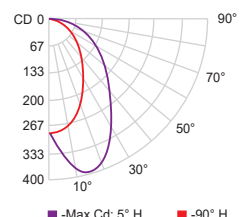

\*USE MULTIPLIER TABLE BELOW FOR OTHER CCT AND CRI OUTPUT DATA

Flood 42° (3000K, 90 CRI)

General light pro (3000K, 90 CRI)

Center Beam fc	Beam Width ft	
2ft	337	1.5
4ft	84.7	3.0
6ft	37.5	4.6
8ft	21.1	6.1
10ft	13.5	7.6
12ft	9.37	9.1

Center Beam fc	Beam Width ft	
2ft	166	2.1
4ft	41.4	4.1
6ft	18.4	6.2
8ft	10.4	8.3
10ft	6.63	10.4
12ft	4.60	12.4

#### LBXS10

FL GP WW

CCT (K)	CRI	22W	Flood 42°	1 285	58	2 640	ILBXS10-LV-T-930-FL
			General light pro	1 065	48	1 280	ILBXS10-LV-T-930-GP
		18.5W	Wall washer	530	28	395	ILBXS10-LV-T-930-WW

\*USE MULTIPLIER TABLE BELOW FOR OTHER CCT AND CRI OUTPUT DATA

Flood 42° (3000K, 90 CRI)

General light pro (3000K, 90 CRI)

Wall washer (3000K, 90 CRI)

Center Beam fc	Beam Width ft	
2ft	654	1.5
4ft	163	3.0
6ft	72.6	4.6
8ft	40.8	6.1
10ft	26.1	7.6
12ft	18.2	9.1

Center Beam fc	Beam Width ft	
2ft	321	2.1
4ft	80.3	4.1
6ft	35.7	6.2
8ft	20.1	8.3
10ft	12.8	10.4
12ft	8.92	12.4