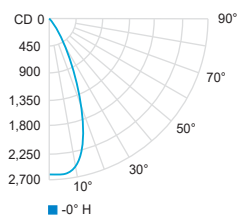

\*USE MULTIPLIER TABLE BELOW FOR OTHER CCT AND CRI OUTPUT DATA

Flood 42° (3000K, 90 CRI)

General light pro (3000K, 90 CRI)

Center Beam fc	Beam Width ft	
2ft	337	1.5
4ft	84.7	3.0
6ft	37.5	4.6
8ft	21.1	6.1
10ft	13.5	7.6
12ft	9.37	9.1

Center Beam fc	Beam Width ft	
2ft	166	2.1
4ft	41.4	4.1
6ft	18.4	6.2
8ft	10.4	8.3
10ft	6.63	10.4
12ft	4.60	12.4

#### LBXS10

FL GP WW

CCT (K)	CRI	22W	Flood 42°	1 285	58	2 640	ILBXS10-LV-T-930-FL
			General light pro	1 065	48	1 280	ILBXS10-LV-T-930-GP
		18.5W	Wall washer	530	28	395	ILBXS10-LV-T-930-WW

\*USE MULTIPLIER TABLE BELOW FOR OTHER CCT AND CRI OUTPUT DATA

Flood 42° (3000K, 90 CRI)

General light pro (3000K, 90 CRI)

Wall washer (3000K, 90 CRI)

Center Beam fc	Beam Width ft	
2ft	654	1.5
4ft	163	3.0
6ft	72.6	4.6
8ft	40.8	6.1
10ft	26.1	7.6
12ft	18.2	9.1

Center Beam fc	Beam Width ft	
2ft	321	2.1
4ft	80.3	4.1
6ft	35.7	6.2
8ft	20.1	8.3
10ft	12.8	10.4
12ft	8.92	12.4