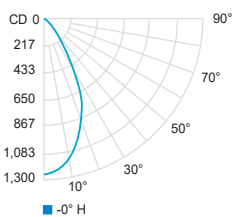

\*USE MULTIPLIER TABLE BELOW FOR OTHER CCT AND CRI OUTPUT DATA

Flood 42° (3000K, 90 CRI)

General light pro (3000K, 90 CRI)

Center Beam fc	Beam Width ft	
2ft	337	1.5
4ft	84.7	3.0
6ft	37.5	4.6
8ft	21.1	6.1
10ft	13.5	7.6
12ft	9.37	9.1

Center Beam fc	Beam Width ft	
2ft	166	2.1
4ft	41.4	4.1
6ft	18.4	6.2
8ft	10.4	8.3
10ft	6.63	10.4
12ft	4.60	12.4

#### LBXS10

FL GP WW

CCT (K)	CRI	22W	Flood 42°	1 285	58	2 640	ILBXS10-LV-T-930-FL
			General light pro	1 065	48	1 280	ILBXS10-LV-T-930-GP
		18.5W	Wall washer	530	28	395	ILBXS10-LV-T-930-WW

\*USE MULTIPLIER TABLE BELOW FOR OTHER CCT AND CRI OUTPUT DATA

Flood 42° (3000K, 90 CRI)

General light pro (3000K, 90 CRI)

Wall washer (3000K, 90 CRI)

Center Beam fc	Beam Width ft	
2ft	654	1.5
4ft	163	3.0
6ft	72.6	4.6
8ft	40.8	6.1
10ft	26.1	7.6
12ft	18.2	9.1

Center Beam fc	Beam Width ft	
2ft	321	2.1
4ft	80.3	4.1
6ft	35.7	6.2
8ft	20.1	8.3
10ft	12.8	10.4
12ft	8.92	12.4