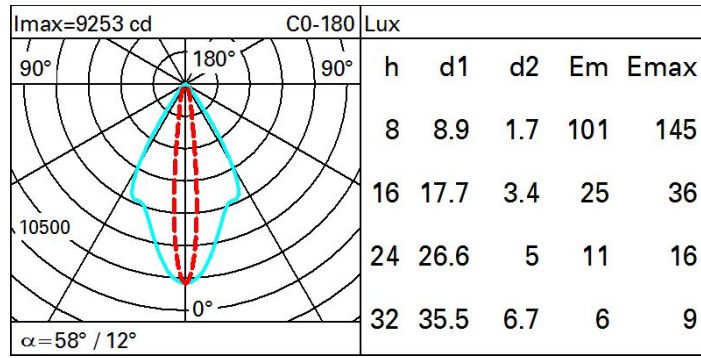

Polar

Isolux