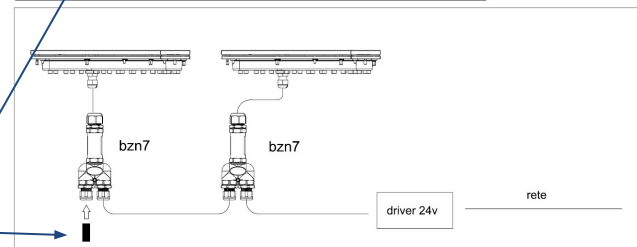

Lun Up Evo - Änderung Zubehör

Der lineare Verbinder (cod. BZS6) erlaubt nur Kabelstärken ab D=8mm. LunUp Evo hat nur 7mm.

Somit ist auch für einfache Verbindungen der Artikel **BZN7** (Y-Weiche) zu verwenden. Für den einfachen Anschluss muss die zweite Ausgangsöffnung verschlossen werden. Dafür ist Artikel **BZQ7**

(ohne den ohmschen Widerstand. Der wird nur bei DMX-Anlagen benötigt).

BZQ7