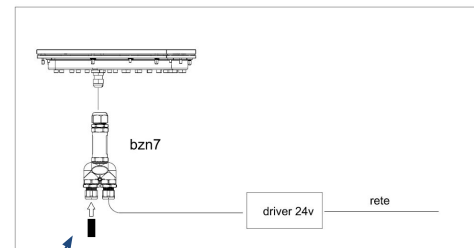

Lun Up Evo - Änderung Zubehör

Der lineare Verbinder (cod. BZS6) erlaubt nur Kabelstärken ab D=8mm. LunUp Evo hat nur 7mm.

Somit ist auch für einfache Verbindungen der Artikel **BZN7** (Y-Weiche) zu verwenden. Für den einfachen Anschluss muss die zweite Ausgangsöffnung verschlossen werden. Dafür ist Artikel **BZQ7**

(ohne den ohmschen Widerstand. Der wird nur bei DMX-Anlagen benötigt).

BZQ7