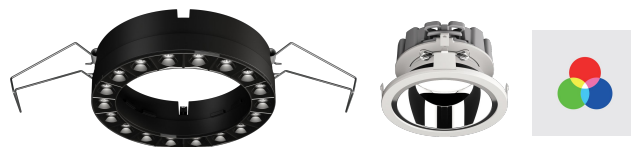

PM News

#37 | Mai 2021

Innenleuchten

News 2021 nun bestellbar

Folgende Neuprodukte sind ab sofort bestellbar:

Blade R Ø170mm Zubehör:

Easy Ø96mm **RGB** CRI90 (cod. **QW42**)

iN60 MMO (cod. QX97 - QX98 - QX99 - QY00
- QY01 - QY02 - QY03 - QY04)

iN60 Space (codes R534 bis R541)

PM News - Innenleuchten
Le Perroquet

iGuzzini

Die Leuchtenfamilie **Le Perroquet** (Ø89 mm - Ø156 mm - Ø162 mm) wurde in großen Teilen wieder in Produktion genommen.
Details im Online-Katalog

Aussenleuchten

News 2021 nun bestellbar

Folgende Neuprodukte sind ab sofort bestellbar:

Walky in Farbe **schwarz** (LVKs online)

Agorà Compact Ø368 - Ø516mm

Lun Up Evo - Änderung Zubehör

Der lineare Verbinder (cod. BZS6) erlaubt nur Kabelstärken ab D=8mm. LunUp Evo hat nur 7mm.

Somit ist auch für einfache Verbindungen der Artikel **BZN7** (Y-Weiche) zu verwenden. Für den einfachen Anschluss muss die zweite Ausgangsöffnung verschlossen werden. Dafür ist Artikel **BZQ7**

(ohne den ohmschen Widerstand. Der wird nur bei DMX-Anlagen benötigt).