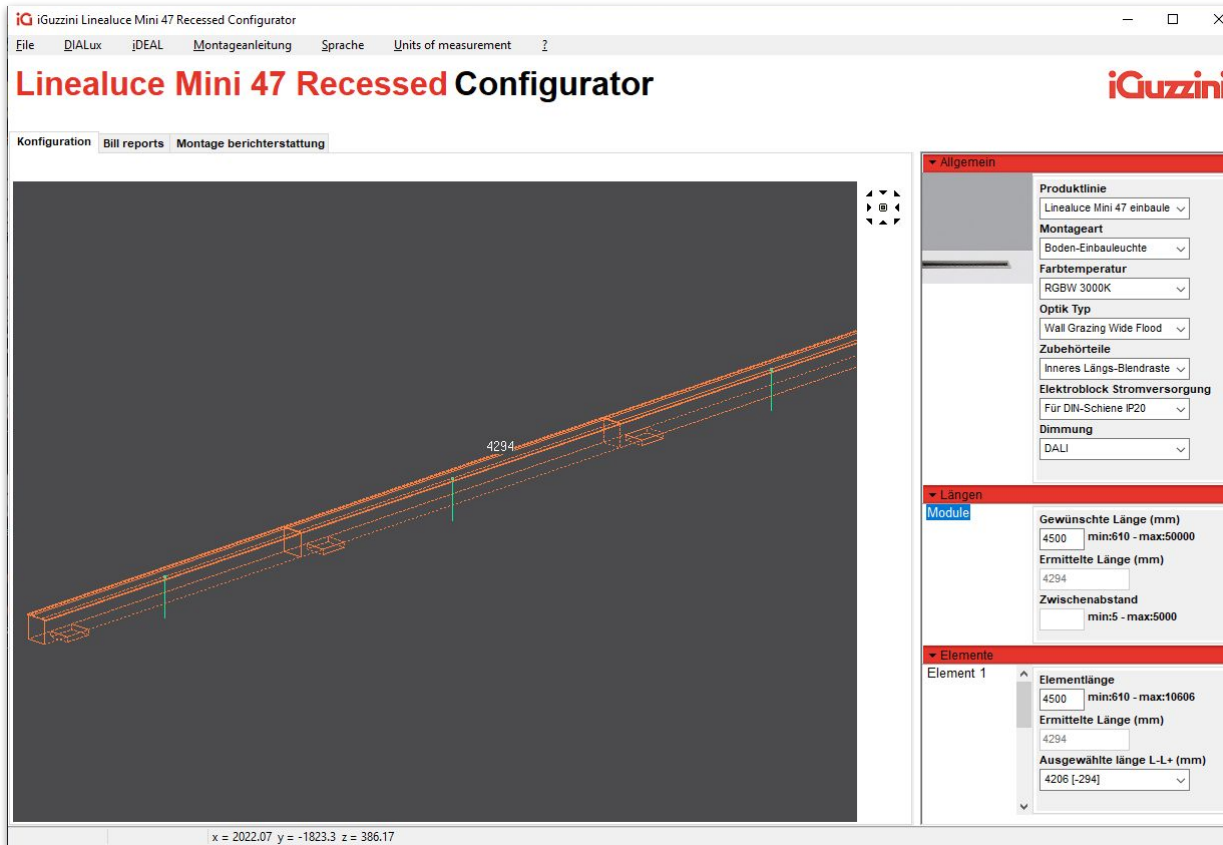

Somit ist auch für einfache Verbindungen der Artikel **BZN7** (Y-Weiche) zu verwenden. Für den einfachen Anschluss muss die zweite Ausgangsöffnung verschlossen werden. Dafür ist Artikel **BZQ7**

(ohne den ohmschen Widerstand. Der wird nur bei DMX-Anlagen benötigt).

BZQ7

Underscore InOut Dive IP68

Underscore InOut Dive ist IP68 zertifiziert für eine maximale Wassertiefe von **1m**

IP68

Linealuce Mini 47 Einbau - Konfigurator online

Ab sofort online der neue Konfigurator für **Linealuce Mini 47 Einbau**.

Der Konfigurator erlaubt eine einfache Ermittlung der Stückliste einer beliebigen Komposition.

iGuzzini

Lighting innovation for people.