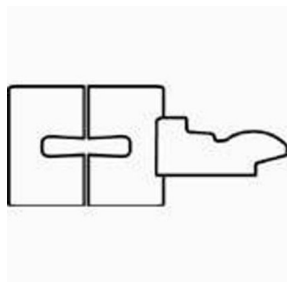

## Flangia intermedia D=102

Design iGuzzini

iGuzzini

Ultimo aggiornamento delle informazioni: Marzo 2023

### Codice accessorio

BD21: Flangia intermedia D=102

### Descrizione tecnica

Flangia intermedia D=102