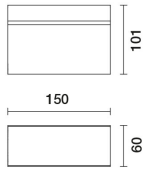

Colores

Blanco (01) | Negro (04) | Aluminio (12)

Peso (Kg)

0.42

Equipo

El módulo no requiere cableado.

Se conforma con EN60598-1 y regulaciones pertinentes

IP20