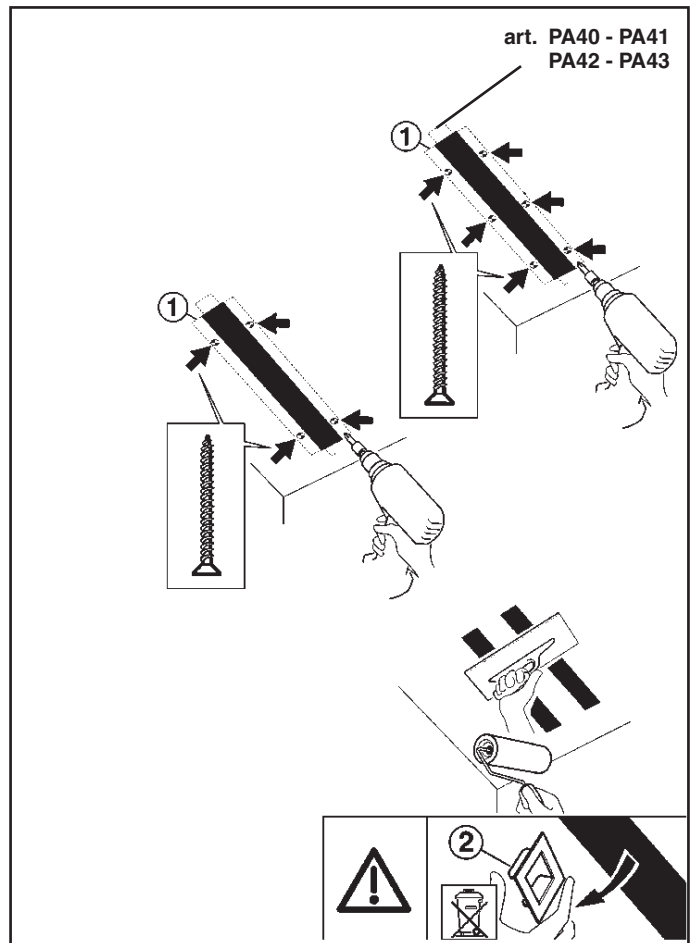

DIREZIONE DA ILLUMINARE  
DIRECTION OF LIGHT  
DIRECTION DEVANT ÊTRE  
ÉCLAIRÉE  
BELEUCHTUNGSRICHTUNG  
TE VERLICHTEN RICHTING  
DIRECCIÓN POR ILUMINAR  
RETNING, DER SKAL OPLYSES  
LYSRETNING  
RIKTNING OM SKA BELYSAS  
НАПРАВЛЕНИЕ ОСВЕЩЕНИЯ  
光照方向

**WALL WASHER**

SUGGERITO  
SUGGESTED  
SUGGESTION  
EMPFOHLEN  
AANBEVOLEN  
SUGERIDO  
FORESLÆT  
FORSLAG  
FÖRESLAGEN  
Рекомендуемая  
дистанция  
mm

	A	B	C
QL34-QL35-QL36-QL37-QL38-QL39-QL40-EK83 EK84-R597-R598-R599-R600-R601-R602-R603	800	800	400
QL41-QL42-QL43-QL44-QL45-QL46-QL47-QL48 EK85-EK86-R604-R605-R606-R607-R608-R609 R610-R611	1000	1000	500
QL49-QL50-QL51-QL52-QL53-QL54-QL55-EK75 EK76-R373-R374-R375-R376-R377-R378-R379	800	600	300
QL56-QL57-QL58-QL59-EK77-R380-R575-R576 R577	1000	750	375
QL60-QL61-QL62-QL63-EK78-R578-R579-R580 R581	1000	800	400

art. QL08-QL09-QL20-QL21-QL32-QL33-QL40-QL44-QL48  
QL55-QL59-QL63-R379-R577-R581-R603-R607-R611

ART.	A x B +2 mm -0	C mm	F mm	D mm	E mm	H mm	S mm	ADAPTER
 5x	35 x 139	60	60	260	290	100	12,5	PA32
							15	PA33
							20	PA34
							25	PA35
 10x	35 x 271	170	115	500	500		12,5	PA36
							15	PA37
							20	PA38
							25	PA39
 15x	35 x 404	220	97	600	600		12,5	PA40
							15	PA41
						20	PA42	
						25	PA43	