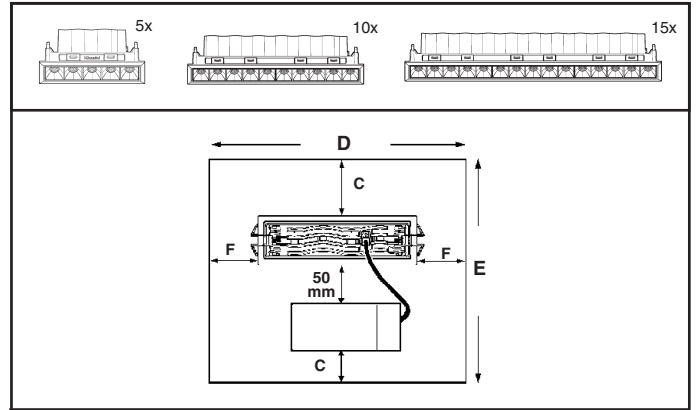

A X B mm +2 -0	C mm	H MIN mm	S mm	
ART.					ADAPTER
	35 X 35	50	47	12,5	PA24
				15	PA25
				20	PA26
				25	PA27
	35 X 64			12,5	PA28
		15	PA29		
		20	PA30		
		25	PA31		

WALL WASHER

اتجاه الضوء
DIREZIONE DA ILLUMINARE
DIRECTION OF LIGHT
DIRECCIÓN PARA ILUMINAR

اتجاه الضوء
DIREZIONE DA ILLUMINARE
DIRECTION OF LIGHT
DIRECCIÓN PARA ILUMINAR

WALL WASHER

مقترح
SUGGERITO
SUGGERIDO

	mm		
	A	B	C
QL34-QL35-QL36-QL37-QL38-QL39-QL40-EK83 EK84-R597-R598-R599-R600-R601-R602-R603	800	800	400
QL41-QL42-QL43-QL44-QL45-QL46-QL47-QL48 EK85-EK86-R604-R605-R606-R607-R608-R609 R610-R611	1000	1000	500
QL49-QL50-QL51-QL52-QL53-QL54-QL55-EK75 EK76-R373-R374-R375-R376-R377-R378-R379	800	600	300
QL56-QL57-QL58-QL59-EK77-R380-R575-R576 R577	1000	750	375
QL60-QL61-QL62-QL63-EK78-R578-R579-R580 R581	1000	800	400