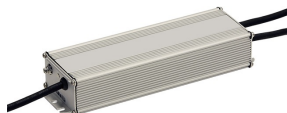

## Alimentador regulable DALI 150 W - Vin 220-240 Vca 50/60 Hz

Design iGuzzini

iGuzzini

Última actualización de la información: Junio 2024

### Código accesorio

X843: Alimentador regulable DALI 150 W - Vin 220-240 Vca 50/60 Hz

### Descripción

Alimentador electrónico regulable DALI de corriente continua para Agorà Slim. Tensión de alimentación Vin = 220 - 240 Vca 50 - 60 Hz. Caja del alimentador de metal con cables de salida. Alta protección contra sobretensiones de red y protección contra cortocircuito, inversión de polaridad y sobret temperatura. Consultar la tabla en la hoja de instrucciones de la luminaria para comprobar la compatibilidad del alimentador con la temperatura de funcionamiento de la luminaria Agorà Slim elegida (Ta life/máx. 25/35 °C o Ta life/máx. 40/50 °C).

### Equipo

El alimentador tiene 3 cables de salida; entrada / DALI / salida de la luminaria. Cable de entrada de longitud L = 600 mm, salida de la luminaria L = 180 mm, DALI L = 235 mm.