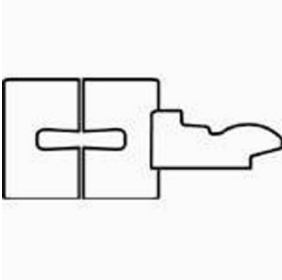

Brida intermedia fijación D=102

Design iGuzzini

iGuzzini

Última actualización de la información: Julio 2024

Código accesorio

BD21: Brida intermedia fijación D=102

Descripción

Brida intermedia fijación D=102