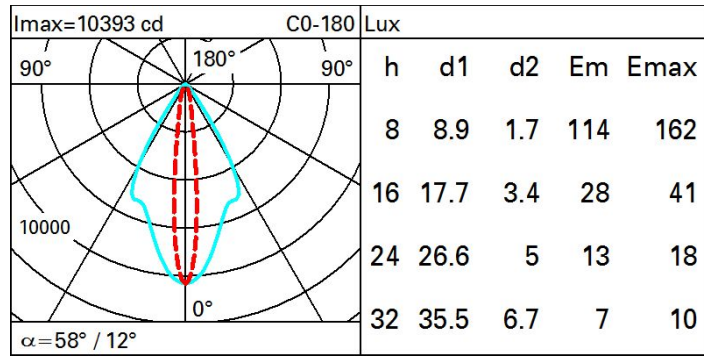

Polar

Isolux