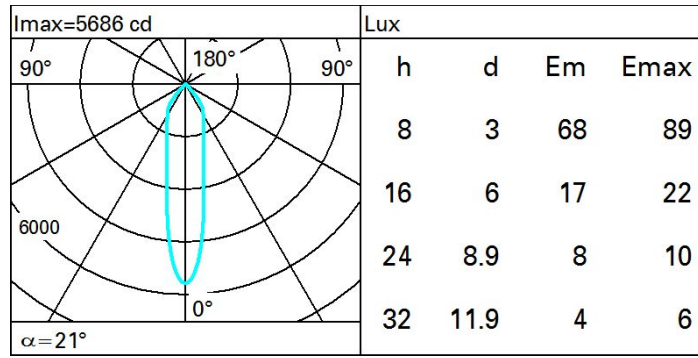

Polar

Isolux