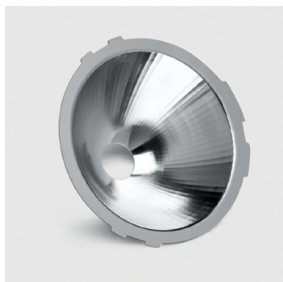

Riflettori Opti Beam intercambiabili - wide flood

Design iGuzzini

iGuzzini

Ultimo aggiornamento delle informazioni: Febbraio 2023

Codice accessorio

MXA8: Riflettori Opti Beam intercambiabili - wide flood

Descrizione tecnica

Riflettore intercambiabile ottica wide flood

Colore

Alluminio (12)

Peso (Kg)

0.06

Soddisfa EN60598-1 e relative note
